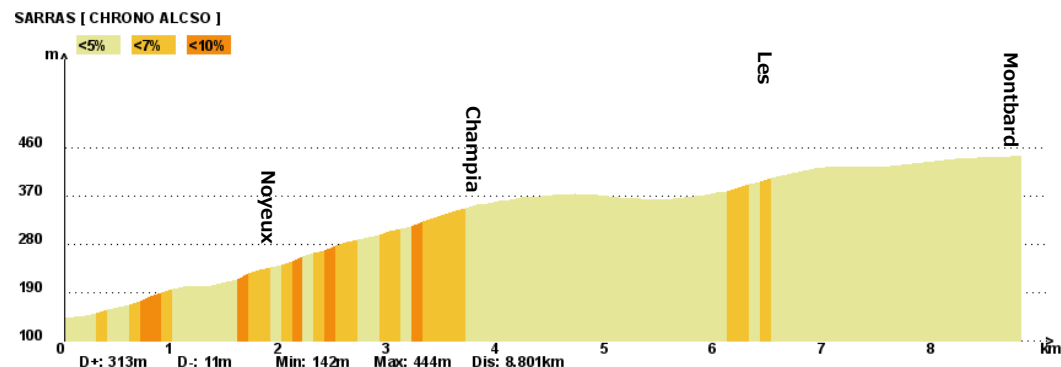

PROFIL DU PARCOURS DE 9,4 km

Anthémis
Isabelle Tremblay
Fleuriste

Transmission Florale
Commande par téléphone,
règlement par CB

59, avenue du 8 mai 1945
RN 86 - 07370 SARRAS
Tél./Fax 04 75 23 00 75